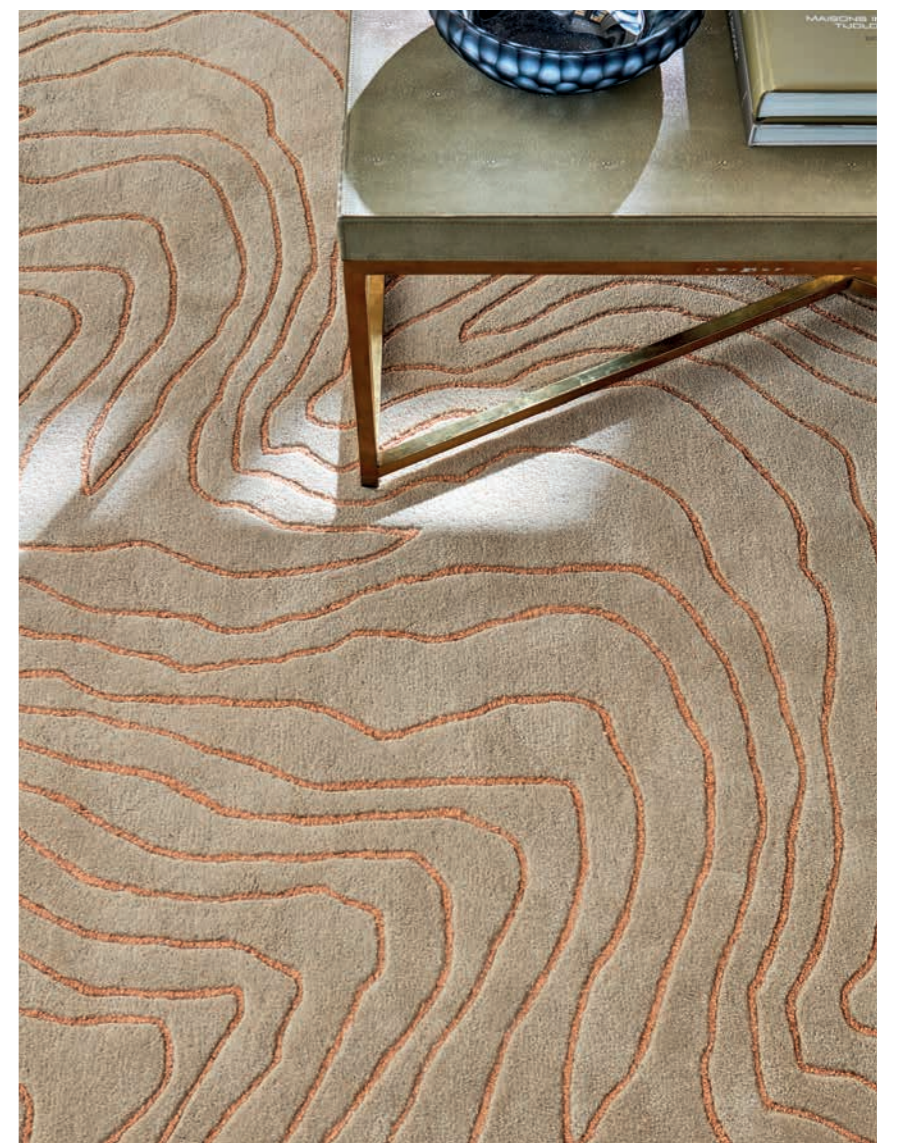

Formation

ручное плетение - разрезной и петлевой ворс
чистая шерсть/вискоза
140 x 200 cm
170 x 240 cm
200 x 280 cm
возможны индивидуальные размеры