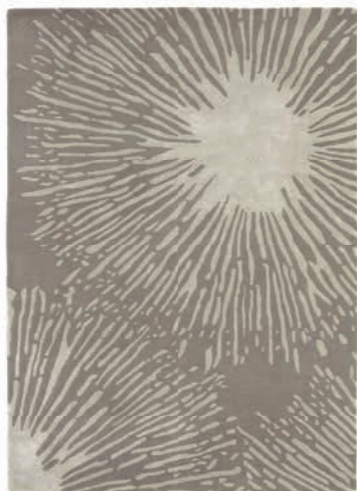

**Rhythm | Segments**

ручное плетение - разрезной и петлевой ворс  
 чистая шерсть  
 140 x 200 cm  
 170 x 240 cm  
 200 x 280 cm  
 возможны индивидуальные размеры

**Flo reale Maize 44906**

**Flo reale Marine 44908**

**Flo reale Fuchsia 44905**

**Rhythm Saffron 40906**

**Rhythm Indigo 40908**

**Segments Stone 41901**

**Skintilla | Shore**

ручное плетение - разрезной ворс  
 чистая шерсть/вискоза  
 140 x 200 cm  
 170 x 240 cm  
 200 x 280 cm  
 возможны индивидуальные размеры

Shore Truffle 40605

Shore Stone 40601

Skintilla Midnight 41705

Skintilla Kingfisher 41707

**Coquette | Quintessence**

ручное плетение - разрезной ворс  
 шерсть/вискоза  
 140 x 200 cm  
 170 x 240 cm  
 200 x 280 cm  
 возможны индивидуальные размеры