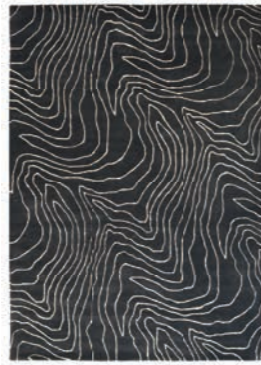

**Lulu Pebble 44601**

**Lulu Saffron 44603**

**Nuru Camel 42901**

**Nuru Tabasco 42902**

**Funky Flower**

ручное плетение - разрезной ворс  
 чистая шерсть/вискоза  
 110 x 110 cm  
 140 x 140 cm  
 возможны индивидуальные размеры

**Home Tweet Home | What a Hoot**

ручное плетение - разрезной ворс  
 чистая шерсть  
 90 x 140 cm  
 120 x 180 cm  
 возможны индивидуальные размеры

Funky Flower 42702

Home Tweet Home 42301

What a Hoot Candy 42202

**Formation** Mineral 40809

**Formation** Copper 40804

**Formation** Moonlight 40805

**Rhythm** Saffron 40906

**Rhythm** Indigo 40908

**Skintilla** Midnight 41705

**Skintilla** Kingfisher 41707

**Coquette** Zest 41106