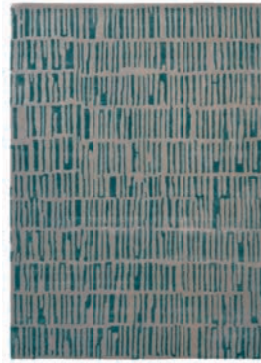

Shore Truffle 40605

Shore Stone 40601

Skintilla Midnight 41705

Skintilla Kingfisher 41707

**Coquette | Quintessence**

ручное плетение - разрезной ворс  
 шерсть/вискоза  
 140 x 200 cm  
 170 x 240 cm  
 200 x 280 cm  
 возможны индивидуальные размеры

**Formation** Mineral 40809

**Formation** Copper 40804

**Formation** Moonlight 40805

**Rhythm** Saffron 40906

**Rhythm** Indigo 40908

**Skintilla** Midnight 41705

**Skintilla** Kingfisher 41707

**Coquette** Zest 41106

**Coquette** Slate 41104

**Quintessence** Heather 41801

**Segments** Stone 41901

**Shore** Stone 40601

**Shore** Truffle 40605

**Lulu** Pebble 44601

**Lulu** Saffron 44603

**Nuru** Camel 42901

**Nuru** Tabasco 42902

**Floreale** Maize 44906

**Floreale** Marine 44908

**Floreale** Fuchsia 44905

**Paletto** Shore 44204

**Trattino** Sea-glass 44804

**Trattino** Berry 44805

**Zeal** Pewter 43004