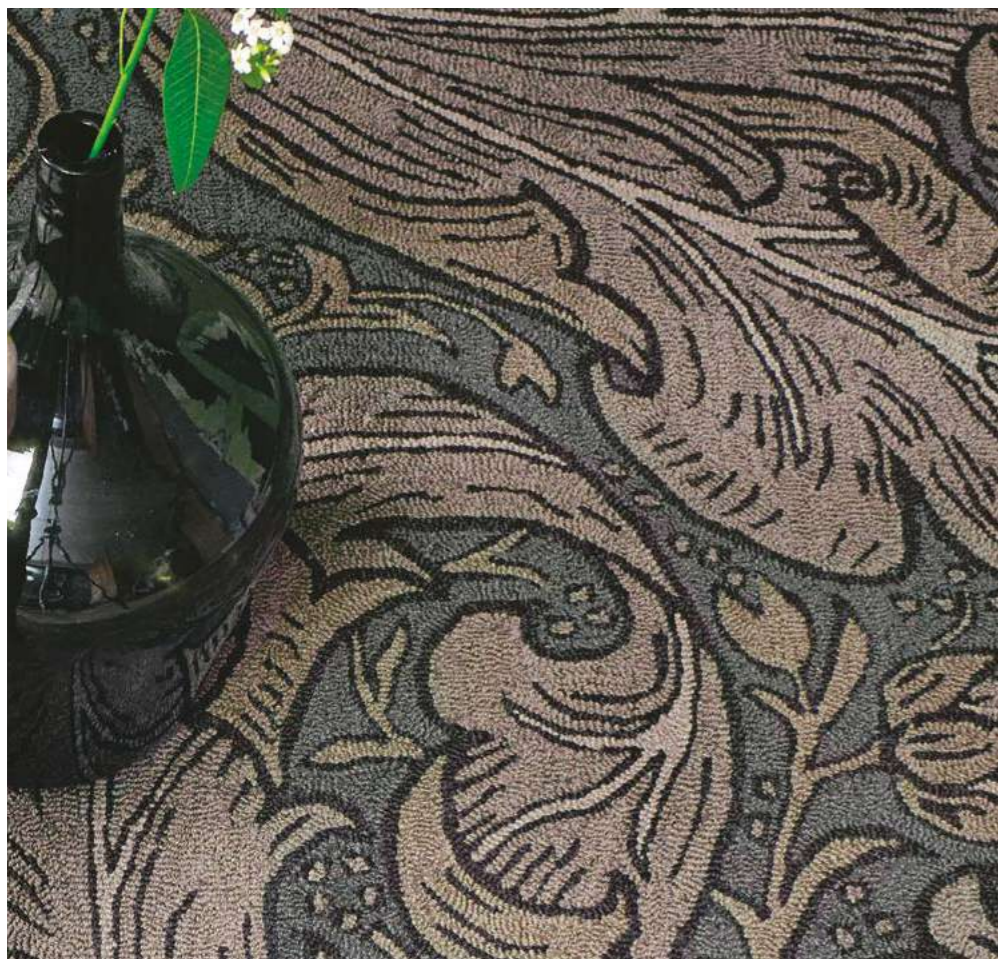

Poppy 28405 Taupe

Poppy 28409 Cream

Bachelors Button 28205 Charcoal

Bachelors Button 28209 Linen

Ceiling 28501 Taupe

Ceiling 28505 Charcoal

Ceiling 28609 Parchment

CEILING 285 Ручная работа | Шерсть/Вискоза 140 x 200 см 170 x 240 см 200 x 280 см Возможны индивидуальные размеры  
 CEILING 286 Ручная работа | Шерсть/Вискоза 140 x 200 см 170 x 240 см 200 x 280 см Возможны индивидуальные размеры