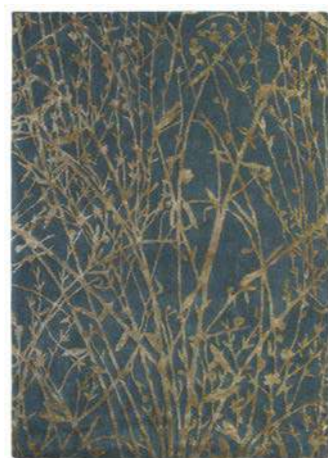

MEADOW
Burnish 46805