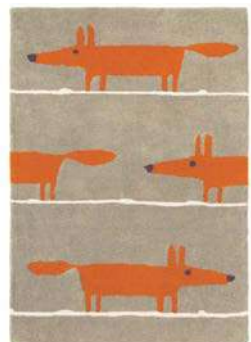

MODUL CHARCOAL 26704

BLOK DANDELION 24101

BLOK FLAMINGO 24105

VISO STEEL 24004

VISO PAPRIKA 24003

VISO DENIM 24008

NUEVO INDIGO 26108

NUEVO BLUSH 26102

MR FOX DENIM 25318

MR FOX CINNAMON 25303

MR FOX MUSTARD 25306

MR FOX BLUSH 25302

MR FOX AQUA 25308

MR FOX SILVER 25304

SPIKE PUMICE 26804

SPIKE MARINE 26808