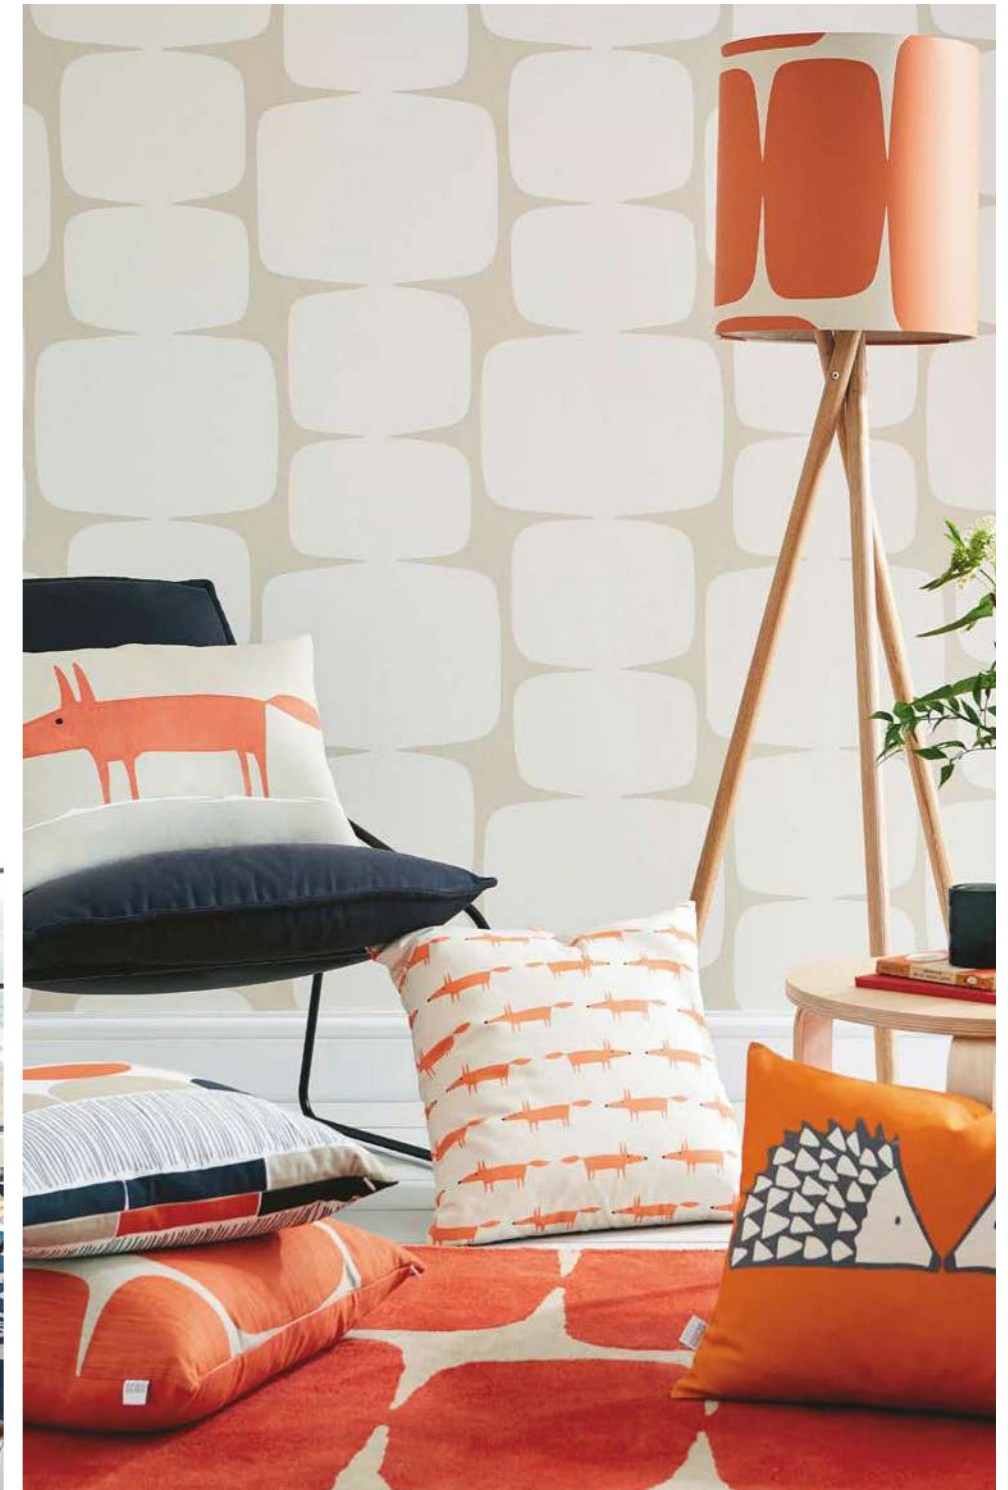

PAINT SANDERSON INDIGO BLUE
WALLPAPER NOUKKU KUKKIA 111510
SOFA NEO 132171 AND PLAINS 1 + 1 131947
CUSHIONS NEO 132171, PLAINS 1 + 1 131947, NEO 132174

WALLPAPER LOHKO LOHKO 111291 **LAMP SHADE** LOHKO LOHKO 111295 **CUSHIONS** LOHKO 150835C, OCTANT 150832C, MR FOX 150839H, LITTLE FOX 150844C, SPIKE 150849F

BLOK

ручное плетение - чистая шерсть
140 x 200 cm - 4'7" x 6'7"
170 x 240 cm - 5'7" x 7'10"
200 x 280 cm - 6'7" x 9'2"
250 x 350 cm - 8'2" x 11'6"