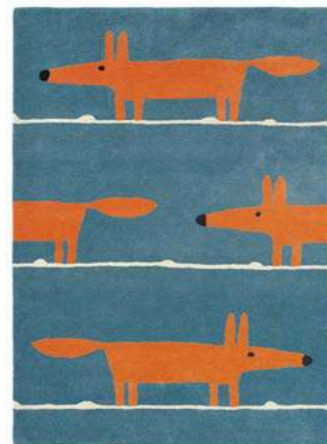

## MR FOX

ручное плетение - чистая шерсть

90 x 150 cm - 2'11" x 4'11"  
120 x 180 cm - 3'11" x 5'11"  
140 x 200 cm - 4'7" x 6'7"

MR FOX AQUA 25308

MR FOX CINNAMON 25303

MR FOX DENIM 25318

MR FOX BLUSH 25302