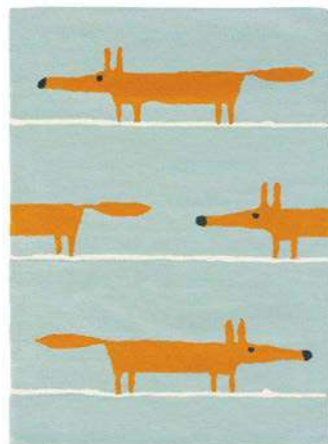

MR FOX

ручное плетение - чистая шерсть

90 x 150 cm - 2'11" x 4'11"
120 x 180 cm - 3'11" x 5'11"
140 x 200 cm - 4'7" x 6'7"

MR FOX AQUA 25308