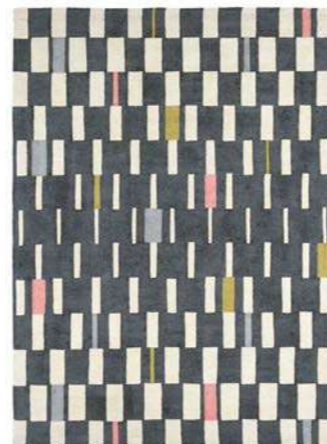

**PAINT** SANDERSON INDIGO BLUE  
**WALLPAPER** NOUKKU KUKKIA 111510  
**SOFA** NEO 132171 AND PLAINS 1 + 1 131947  
**CUSHIONS** NEO 132171, PLAINS 1 + 1 131947, NEO 132174

**WALLPAPER** LOHKO LOHKO 111291 **LAMP SHADE** LOHKO LOHKO 111295 **CUSHIONS** LOHKO 150835C, OCTANT 150832C, MR FOX 150839H, LITTLE FOX 150844C, SPIKE 150849F

## BLOK

ручное плетение - чистая шерсть  
 140 x 200 cm - 4'7" x 6'7"  
 170 x 240 cm - 5'7" x 7'10"  
 200 x 280 cm - 6'7" x 9'2"  
 250 x 350 cm - 8'2" x 11'6"

**BLOK** DANDELION 24101

**BLOK** FLAMINGO 24105