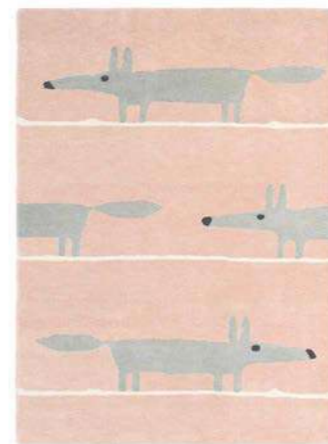

## MR FOX

ручное плетение - чистая шерсть

90 x 150 cm - 2'11" x 4'11"  
120 x 180 cm - 3'11" x 5'11"  
140 x 200 cm - 4'7" x 6'7"

MR FOX AQUA 25308

MR FOX CINNAMON 25303

MR FOX DENIM 25318

MR FOX BLUSH 25302